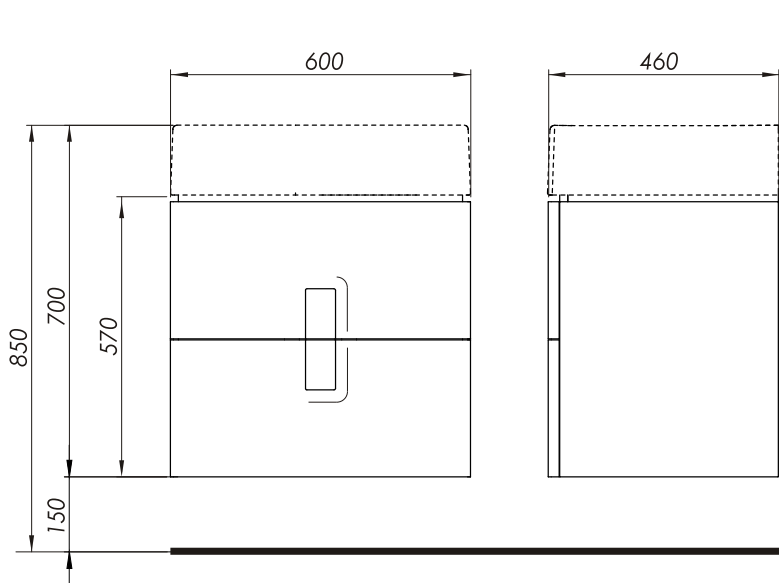

MEBLE Z PŁYTY
WILGOCIOODPORNEJ

Szafka wisząca 60 cm podumywalkowa Twins

KOŁO

TWINS

Szafka wisząca podumywalkowa.

Numer: **89492**
Waga: 24 kg
Wymiary: 60x57x46 cm
Kolor: biały połysk

Numer: **89493**
Waga: 24 kg
Wymiary: 60x57x46 cm
Kolor: srebrny grafit

Numer: **89494**
Waga: 24 kg
Wymiary: 60x57x46 cm
Kolor: czarny mat

Informacje dodatkowe:

- 2 szuflady z mechanizmem cichego domykania

Do kompletowania z umywalką 60 cm, nr L51160, L51161.

Możliwość kompletowania z nóżkami chrom (cena za 2 szt.) - 99487.