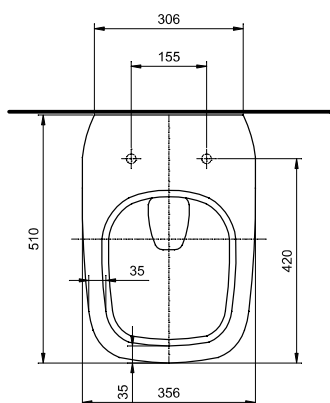

Rimfree®

Miska lejowa, wisząca
Rimfree
Style

KOŁO

STYLE

**Miska ustępowa lejowa Rimfree,
wisząca bez wewnętrznego kołnierza.**

Numer: **L23120**
Waga: 18 kg
Wymiary: 51x35,6x33,5 cm

Do kompletowania z deską L20111,
L20112.

Miska dostępna również w zestawach
ze stelażami Technic GT do WC.

Ceramika dostępna opcjonalnie z
powłoką Reflex Koło.

Miska dostosowana do splukiwania
6/3l oraz 4/2l.

STYLE