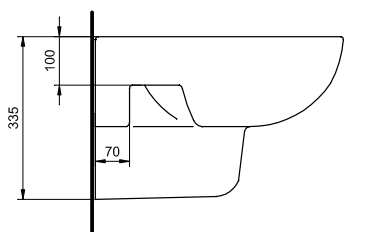

Rimfree®

Miska lejowa, wisząca
Rimfree
Style

KOŁO

STYLE

**Miska ustępowa lejowa Rimfree,
wisząca bez wewnętrznego kołnierza.**

Numer: **L23120**
Waga: 18 kg
Wymiary: 51x35,6x33,5 cm

Do kompletowania z deską L20111,
L20112.

Miska dostępna również w zestawach
ze stelażami Technic GT do WC.

Ceramika dostępna opcjonalnie z
powłoką Reflex Koło.

Miska dostosowana do splukiwania
6/3l oraz 4/2l.

STYLE