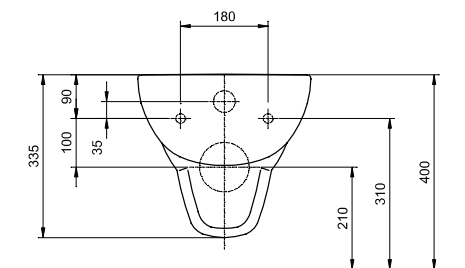

Rimfree®

Miska lejowa, wisząca
Rimfree
Style

KOŁO

STYLE

**Miska ustępowa lejowa Rimfree,
wisząca bez wewnętrznego kołnierza.**

Numer: **L23120**
Waga: 18 kg
Wymiary: 51x35,6x33,5 cm

Do kompletowania z deską L20111,
L20112.

Miska dostępna również w zestawach
ze stelażami Technic GT do WC.

Ceramika dostępna opcjonalnie z
powłoką Reflex Koło.

Miska dostosowana do splukiwania
6/3l oraz 4/2l.

STYLE