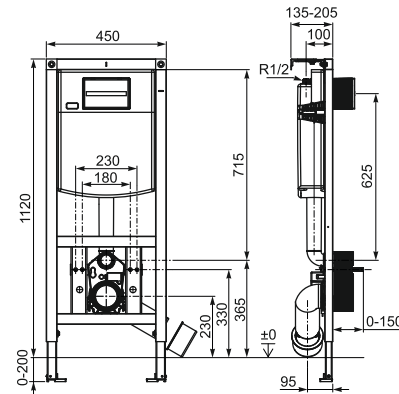

## DUPLO S STANDARD - stelaż podtynkowy do misek WC podwieszanych

CENA NETTO (VAT NIENALICZONY)

820 zł

RYSUNKI TECHNICZNE

### INFORMACJE O PRODUKCIE

Stelaż podtynkowy do misek wc podwieszanych, do zabudowy lekkiej. Zbiornik z mechanizmem dwudzielnego spłukiwania 4,5/3l z możliwością regulacji do 4/2l lub 6/3l. Innowacyjny system spłukiwania technologią linkową - szybki i łatwy montaż przycisku dzięki mocowaniu typu plug & twist. Zbiornik wyposażony w najwyższej jakości podzespoły. Zawór spustowy z wbudowanym intuicyjnym regulatorem siły spłukiwania eliminujący ryzyko wycieknięcia wody. Wydajny i cichy zawór napełniający 1-szej klasy akustycznej (<20 dBA). Obracane stopki stelaża z systemem hamującym kompatybilne z profilami UW50 i UW75. W komplecie kolanko odpływowe DN90/DN110 oraz pojemnik na kostki zapachowe Fresh Box rekomendowany do toalet bezkolnierzowych. Do kompletowania z przyciskami z oferty DUPLO S.

Głębokość zbiornika (mm): 120

Kolano przyłączeniowe: DN90 (90 mm)

Minimalna głębokość mocowania (mm): 135

Pozycja wlotu wody: Top

Przeznaczenie: Miska WC podwieszana

Umieszczenie przycisku: Przód

Zakres ciśnienia dynamicznego: 0,1 - 10 Bar

Rodzaj splukiwania

Rodzaj splukiwania: Splukiwanie 3/6 litra

**PASUJE DO**

PS1 - przycisk podwójny

8902253..

PS2 - przycisk podwójny

8902243..

PS3 - przycisk podwójny